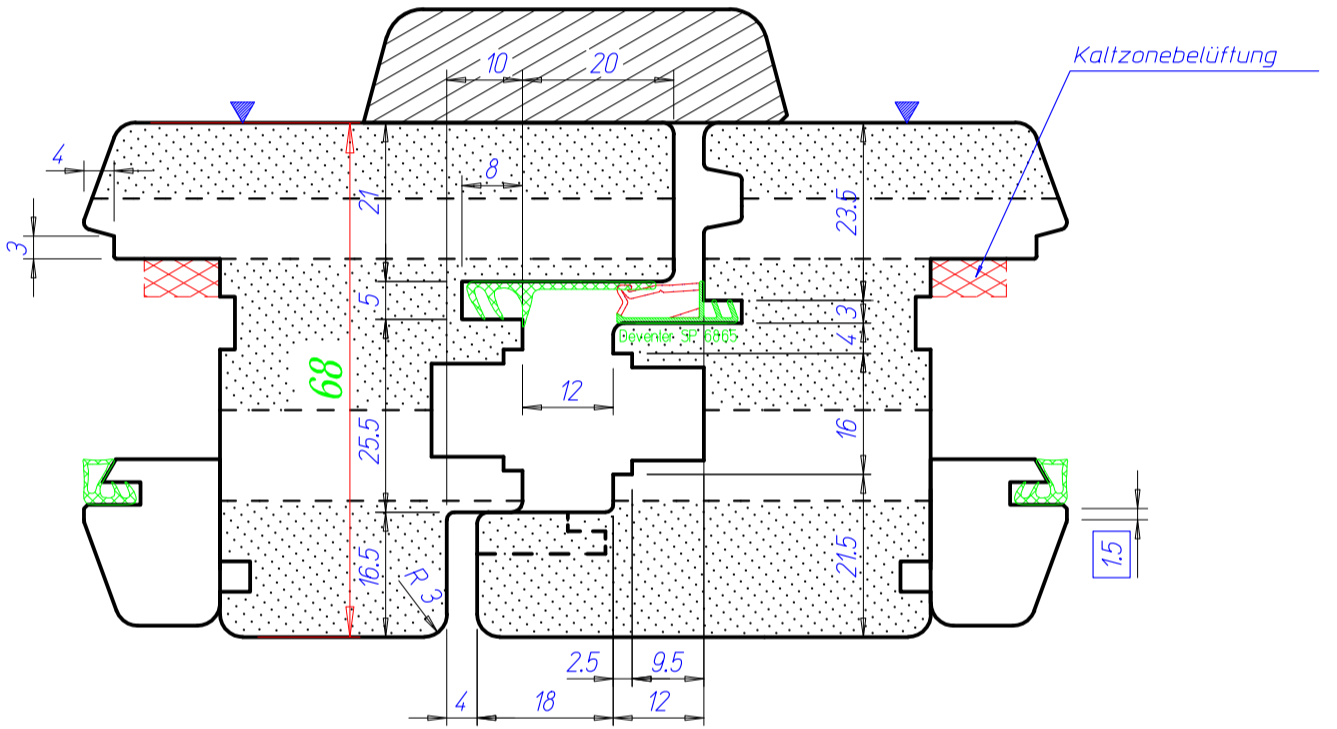

Vogels

IV 68/68
Eurofalz
Achsmass 13 mm.