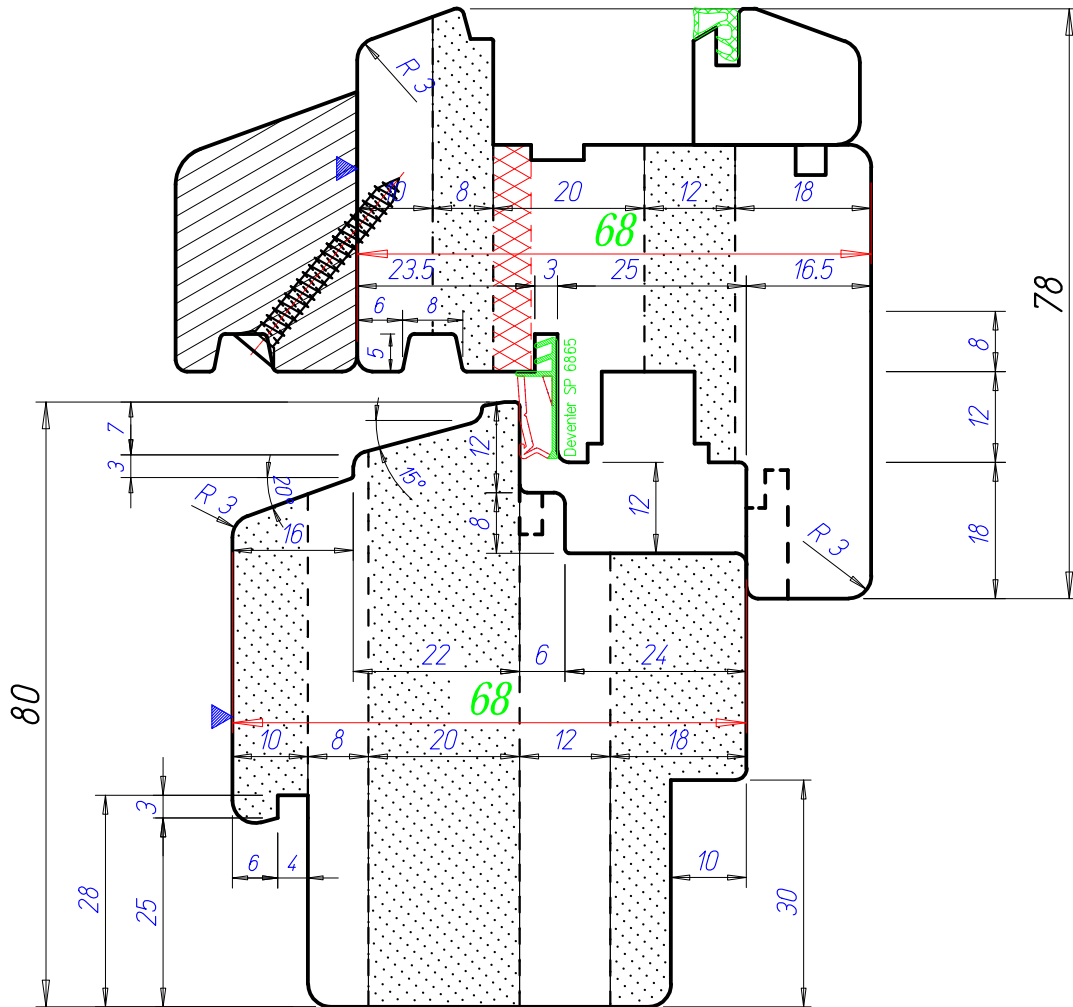

Vogels

ZUANI

COMPANY
WITH QUALITY SYSTEM
CERTIFIED BY DNV
ISO 9001/2000

Via dell'Artigiano, 57 (Z.I.) - 38068 Rovereto (TN) Italy
Tel. 0039 0464 433183 Fax 436316
Web: www.zuani.it E-Mail: info@zuani.it

Titolo		<i>Fensterschnitte</i>			
Revis.	Data	Scala	Dis.	Data	
		1:1	M.Z.	3-08-2009	
Verif.	Data	Cod. Dis.N°			
M.Z.	3-08-2009	A6868D22.195