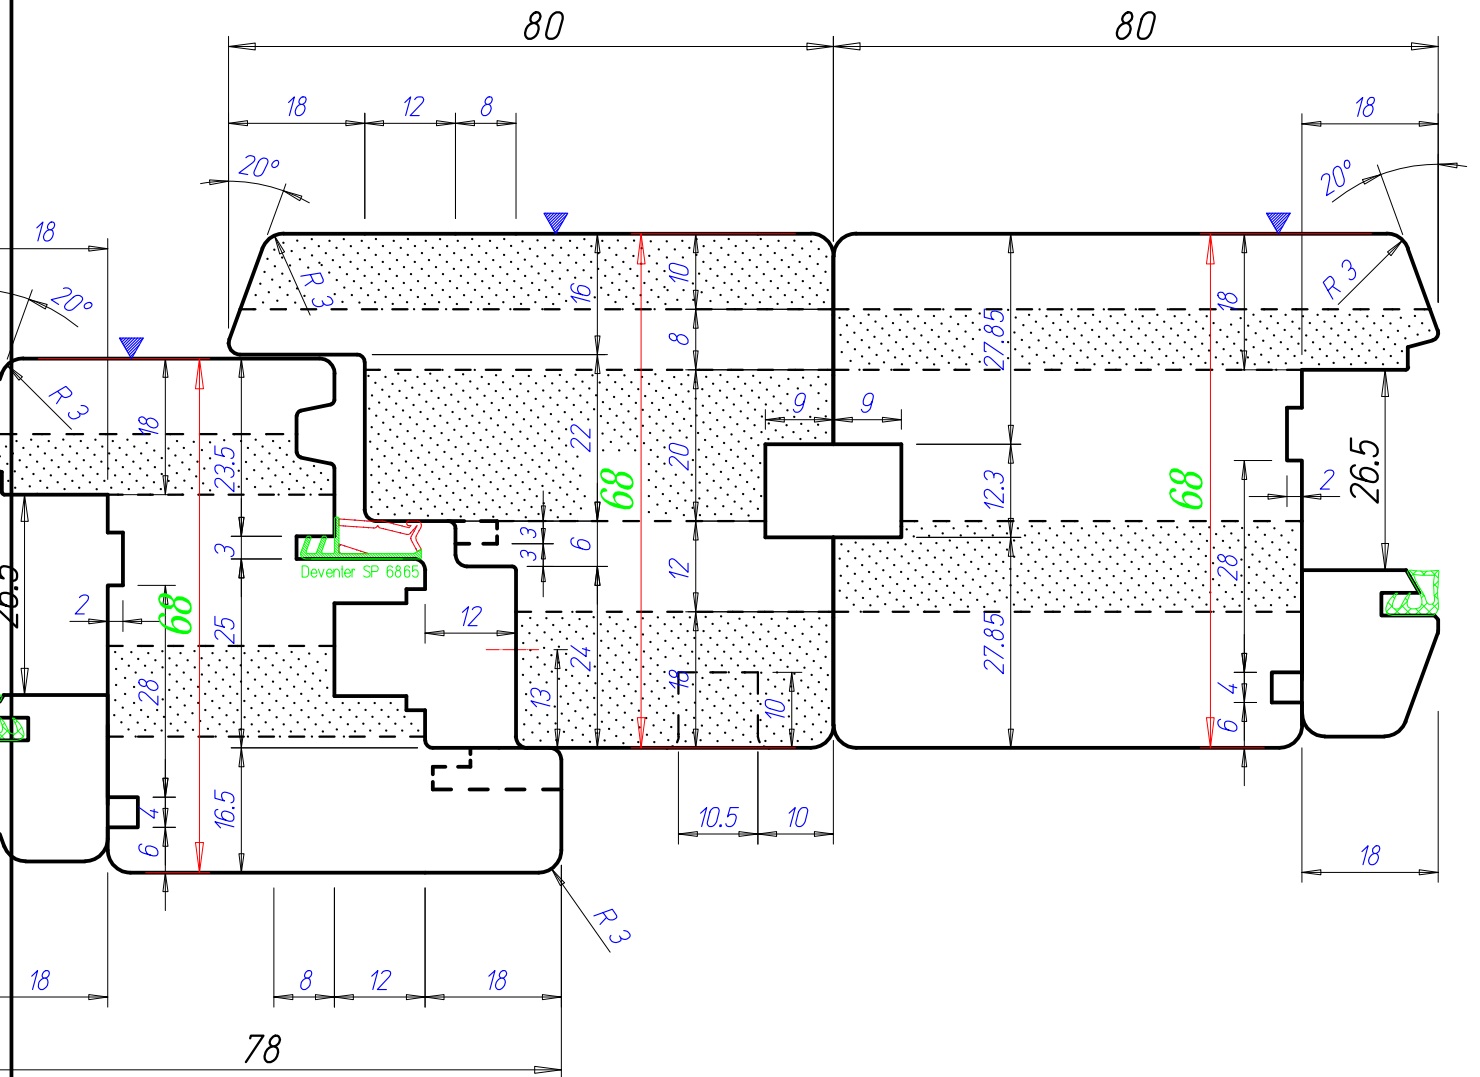

Vogels

ZUANI

COMPANY
WITH QUALITY SYSTEM
CERTIFIED BY DNV
= ISO 9001/2000 =

Via dell'Artigiano, 57 (Z.I.) - 38068 Rovereto (TN) Italy
Tel. 0039 0464 433183 Fax 436316
Web: www.zuani.it E-Mail: info@zuani.it

Titolo		<i>Fensterschnitte</i>			
Revis.	Data	Scala	Dis.	Data	
		1:1	M.Z.	3-08-2009	
Verif.	Data	Cod.	Dis.N°		
M.Z.	3-08-2009	A6868D22.195