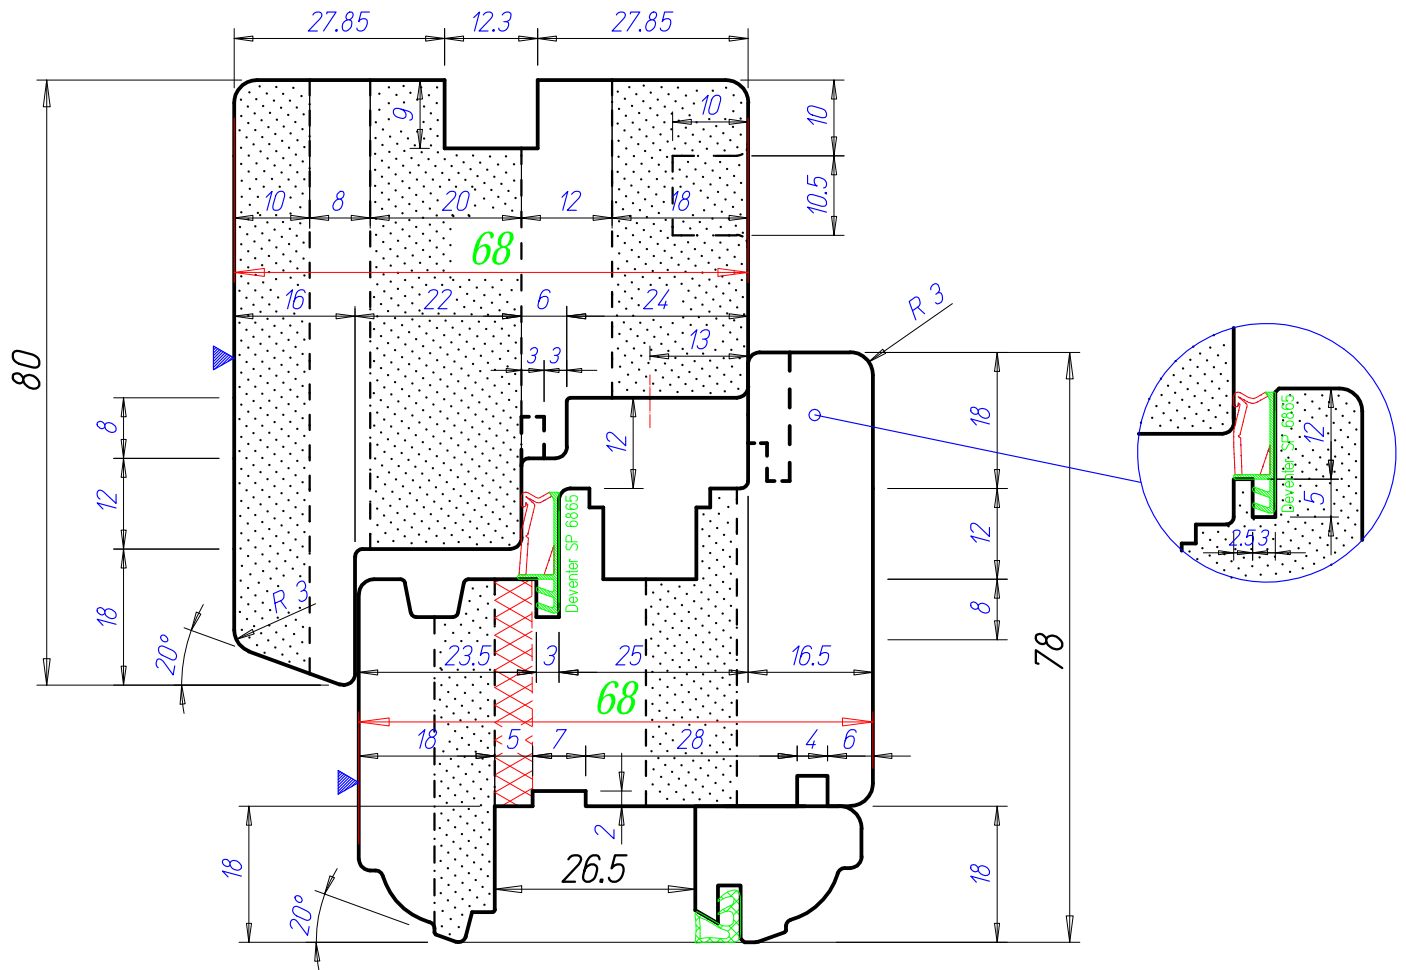

Titolo <i>Fensterschnitte</i>				
Revis.	Data	Scala	Dis.	Data
		1:1	M.Z.	3-08-2009
Verif.	Data	Cod. Dis.N°		
M.Z.	3-08-2009	A6868D22.195		

Vogels

**ZUANI** 

COMPANY  
WITH QUALITY SYSTEM  
CERTIFIED BY DNV  
ISO 9001/2000