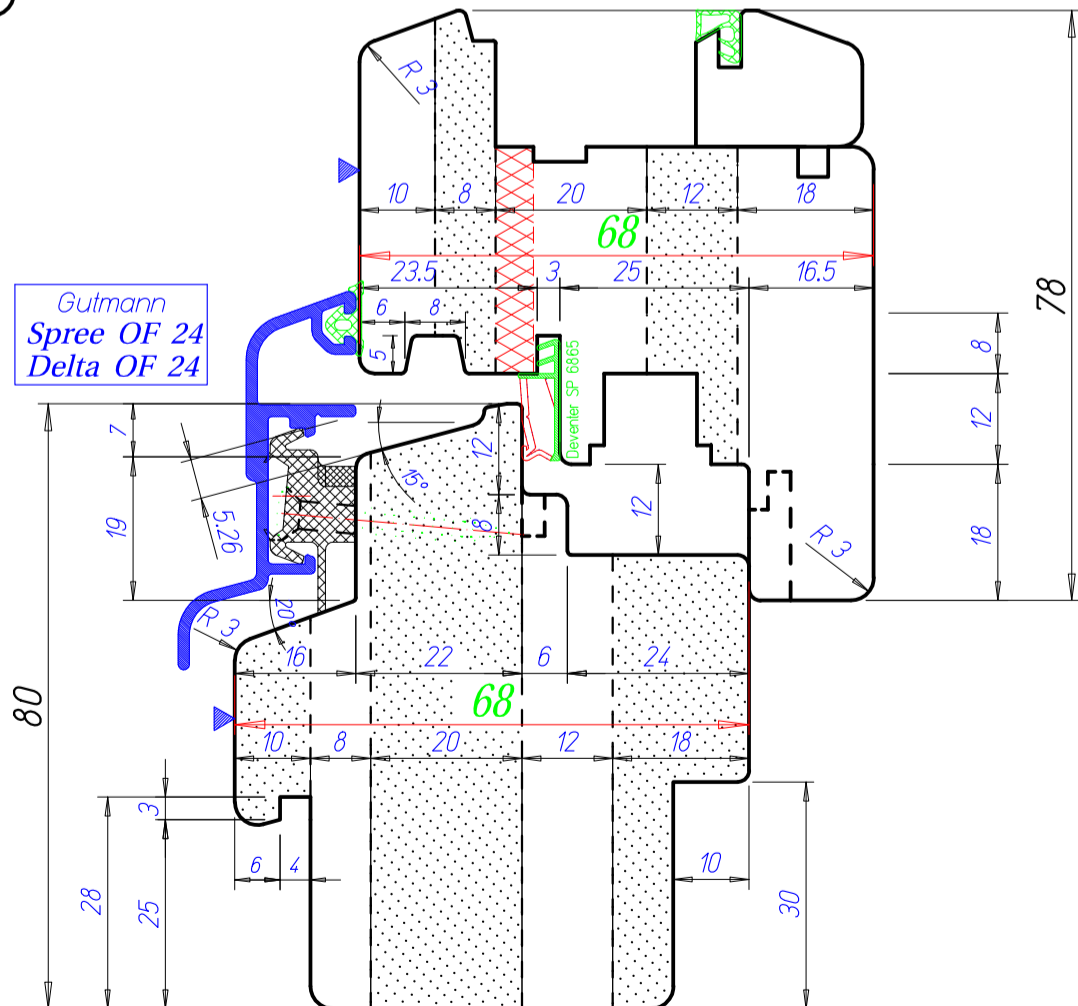

Festverglasung