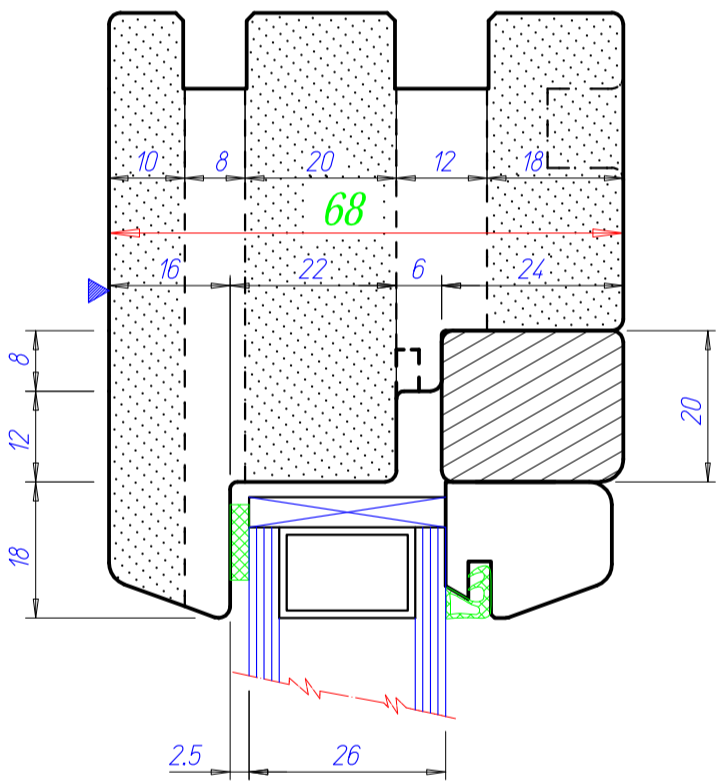

Vogels

IV 68/68
Eurofalz
Achsmass 13 mm.