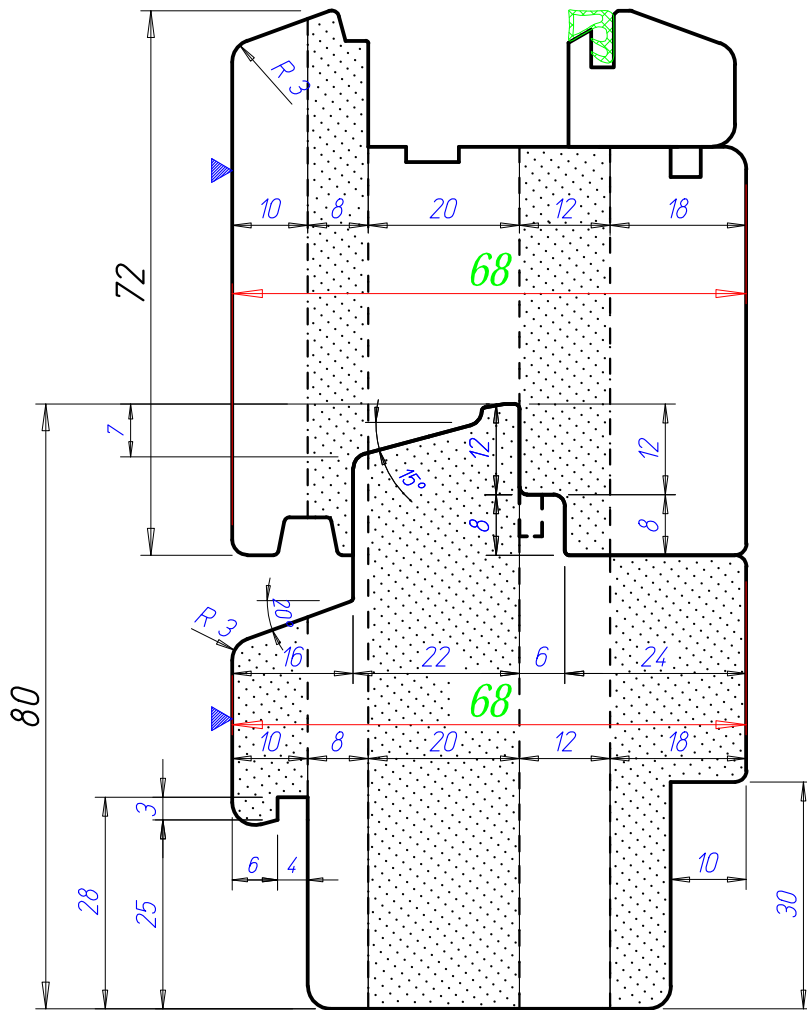

Vogels

ZUANI

COMPANY
WITH QUALITY SYSTEM
CERTIFIED BY DNV
= ISO 9001/2000 =

Via dell'Artigiano, 57 (Z.I.) - 38068 Rovereto (TN) Italy
Tel. 0039 0464 433183 Fax 436316
Web: www.zuani.it E-Mail: info@zuani.it

Titolo		<i>Fensterschnitte</i>			
.....					
Revis.	Data	Scala	Dis.	Data	
		1:1	M.Z.	3-08-2009	
Verif.	Data	Cod. Dis.N°			
M.Z.	3-08-2009	A6868D22.195