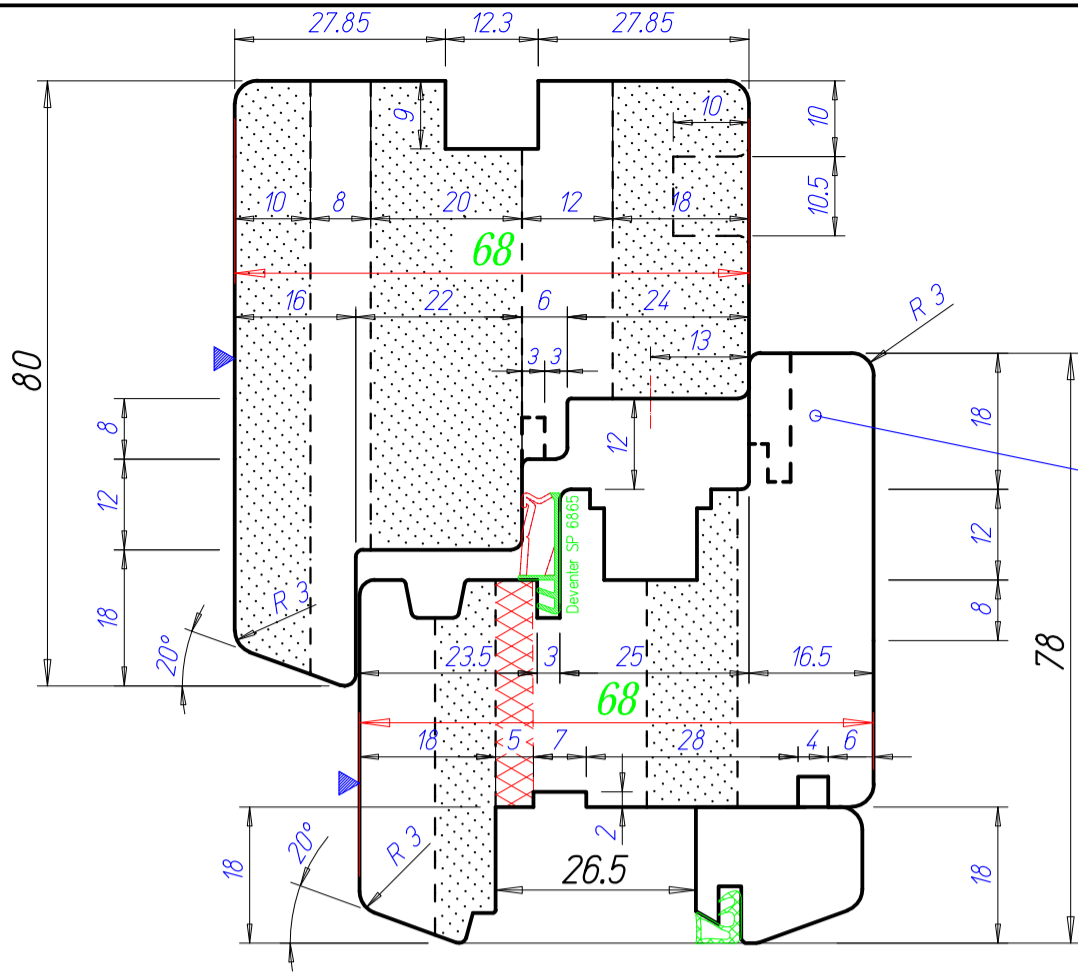

Vogels

IV 68/68
Eurofalz
Achsmass 13 mm.